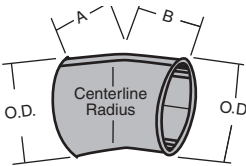

15° ELBOW

Style OD-OD

Aluminized Part No.	Dia. OD	Length A-B	Centerline Radius
41204	4	2-2	8
41217	5	4-4	8