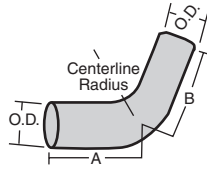

67° ELBOWS

Style OD-OD

Dia.	Length A-B	Radius	LCS	ALZ.	Chrome
5	7 ¹ / ₂ -11	8	—	42856	29209